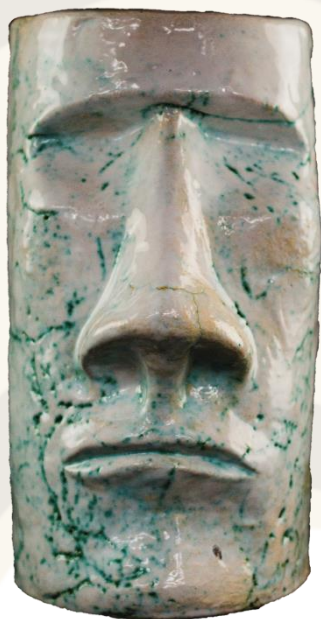

Dostępne kolory:01,03,07,08,18

Cat. index	Size	Height	Weight
DO-036/2/SZKL	medium	32 cm	3 kg
DO-036/3/SZKL	large	39 cm	4.5 kg

Ostona Głowa Modigliani

Cat. index	Size	Height	Weight
DO-036/2	medium	32 cm	3 kg
DO-036/3	large	39 cm	4.5 kg

WZ -A

WZ-B

Ostona Głowa Modigliani (mała)

Cat. index	Size	Height	Weight
DO-036/1	small	23 cm	1.5 kg

WZ -A

WZ-B

Ostona Głowa Modigliani Szkliwo(mała)

Dostępne kolory:01,03,07,08,18

Cat. index	Size	Height	Weight
DO-036/1/SZKL	small	23 cm	1.5 kg

Ostona Głowa Wielkanocna Szkliwo

Dostępne kolory:01,03,07,08,18

Cat. index	Size	Height	Weight
DO-037/1/SZKL	I	32 cm	3 kg
DO-037/2/SZKL	II	44 cm	8,5

Ostona Głowa Wielkanocna

Cat. index	Size	Height	Weight
DO-037/1	I	32 cm	3 kg
DO-037/2	II	44 cm	8.5 kg

Ostona Serek z podst.

Cat. index	Dimmensions	Weight
DO-73/1	11 x 21 x 16 cm	1 kg

Ostona Kaktusiarka podł. z podst.